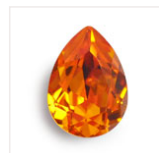

スワロフスキー・クリスタル#4320 タンジェリン