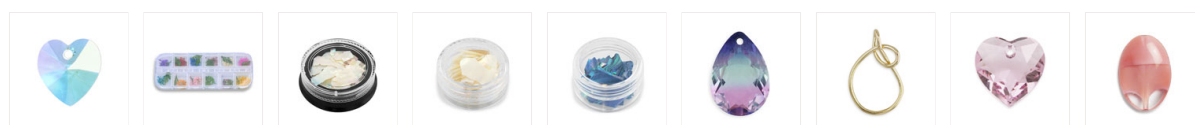

スワロフスキー・クリスタル#5328 サンフラワー

商品番号	商品情報	販売価格(税込)	購入
SW-0104183N-0 詳細を見る	サイズ: 4mm 入数: 30	¥ 385	+ 1 - 購入
SW-0106183N-0 詳細を見る	サイズ: 6mm 入数: 10	¥ 264	在庫切れ 入荷案内申し込み

スワロフスキー・クリスタル#5328 タンジェリン

商品番号	商品情報	販売価格(税込)	購入
SW-0103229N-0 詳細を見る	サイズ: 3mm 入数: 30	¥ 341	+ 1 - 購入
SW-0104229N-0 詳細を見る	サイズ: 4mm 入数: 30	¥ 385	+ 1 - 購入
SW-0105229N-0 詳細を見る	サイズ: 5mm 入数: 20	¥ 352	+ 1 - 購入
SW-0106229N-0 詳細を見る	サイズ: 6mm 入数: 10	¥ 264	在庫切れ 入荷案内申し込み

スワロフスキー・クリスタル#5328 イエローオパール

商品番号	商品情報	販売価格(税込)	購入
SW-0103277N-0 詳細を見る	サイズ: 3mm 入数: 30	¥ 341	+ 1 - 購入
SW-0104277N-0 詳細を見る	サイズ: 4mm 入数: 30	¥ 385	+ 1 - 購入

全17件

最近見た商品

[履歴を消す](#)

SW-1510000A-0 ¥ 165(税込)
JP-00310-1 ¥ 880(税込)
MP-00787-AU ¥ 132(税込)
MP-00783-WH ¥ 132(税込)
MP-00782-PU ¥ 154(税込)
DP-00659-1 ¥ 198(税込)
PT-304233-G5 ¥ 264(税込)
SW-8D10042N-0 ¥ 242(税込)
FE-00231-060 ¥ 198(税込)

店舗情報

スタッフがノウハウをレクチャシ、お客様と触れ合える時間を大切に考えています。初心者の方も安心してご来店ください。