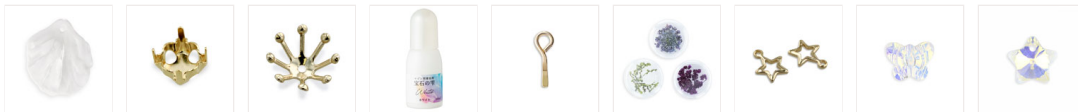

◆ 5,000円(税込)以上 **送料無料**

◆ 営業日13時までのご注文は基本 **即日発送**

あと ¥5,000 で送料無料でとなります。

大量購入・卸売り

お気に入り

カートを見る

KEYWORD

はじめてLESSON

レジン用品

ジュエリークリップ

フレームガラス

キーワード・商品番号から探す

詳細検索

パープル・ブルー

全2件

スワロフスキー・クリスタル#5601 アメジスト

商品番号	商品情報	販売価格(税込)	購入
SW-0904041N-0 詳細を見る	サイズ: 4mm 入数: 4	¥286	+ 1 個 購入

スワロフスキー・クリスタル#5601 タンザナイト

商品番号	商品情報	販売価格(税込)	購入
SW-0906043N-0 詳細を見る	サイズ: 6mm 入数: 2	¥297	在庫切れ 入荷案内申し込み

全2件

最近見た商品

[履歴を消す](#)

OL-00816-CR ¥154(税込)   EU-01146-G5 ¥88(税込)   PC-300894-G5 ¥132(税込)   NO-00920-9 ¥528(税込)   JP-00226 ¥418(税込)   JP-00440-PU ¥1,100(税込)   PC-300227-G5 ¥110(税込)   DP-00674-01 ¥132(税込)   DP-00672-01 ¥132(税込)