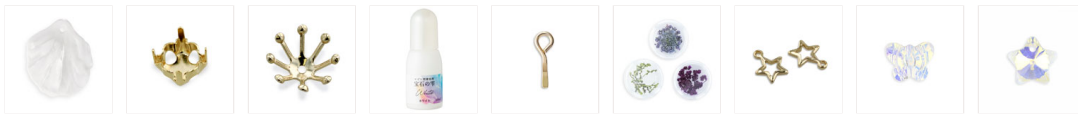

◆ 5,000円(税込)以上 **送料無料**

◆ 営業日13時までのご注文は基本 **即日発送**

あと ¥5,000 で送料無料でとなります。

大量購入・卸売り

お気に入り

カートを見る

KEYWORD

はじめてLESSON

レジン用品

ジュエリークリップ

フレームガラス

キーワード・商品番号から探す

詳細検索

#5742

全2件

スワロフスキー・クリスタル#5742 クリスタル

商品番号	商品情報	販売価格(税込)	購入
SW-3X08000N-0 詳細を見る	サイズ: 8mm 入数: 1	¥77	1 個 購入

スワロフスキー・クリスタル#5742 クリスタルゴールデンシャドー

商品番号	商品情報	販売価格(税込)	購入
SW-3X08130C-0 詳細を見る	サイズ: 8mm 入数: 1	¥99	1 個 購入

全2件

最近見た商品

履歴を消す

OL-00816-CR ¥154(税込)   EU-01146-G5 ¥88(税込)   PC-300894-G5 ¥132(税込)   NO-00920-9 ¥528(税込)   JP-00226 ¥418(税込)   JP-00440-PU ¥1,100(税込)   PC-300227-G5 ¥110(税込)   DP-00674-01 ¥132(税込)   DP-00672-01 ¥132(税込)